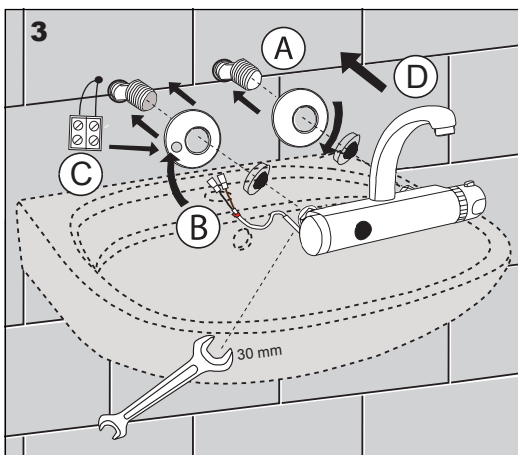

Specifikace dodávky, Špecifikácia dodávky

SLU 25

Obj. č. 03250

SLU 25K

Obj. č. 13257

Instalace, Inštalácia

Servis

- vzhledem k možnosti zanesení ventilu nečistotami z vody je doporučeno provést 1x ročně kontrolu sítka elektromagnetického ventilu, dotažení šroubových spojů a dosadacích ploch konektorů
- veškeré nerezové díly je možné čistit pouze vodou, mýdlem a měkkým hadrem, v žádném případě není možné použít agresivní a abrazivní čisticí prostředky
- po vybalení výrobku je nutné s obalem postupovat podle zákona o obalech
- výrobce ujišťuje, že na výrobek je vydáno prohlášení o shodě v souladu se zákonem č. 22/1997 Sb.