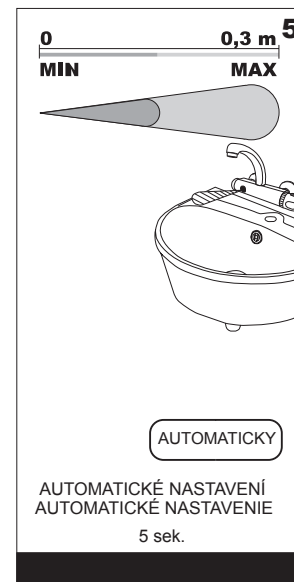

Specifikace dodávky, Špecifikácia dodávky

SLU 25

Obj. č. 03250

SLU 25K

Obj. č. 13257

Instalace, Inštalácia

Servis

- vzhledem k možnosti zanesení ventilu nečistotami z vody je doporučeno provést 1x ročně kontrolu sítka elektromagnetického ventilu, dotažení šroubových spojů a dosadacích ploch konektorů
- veškeré nerezové díly je možné čistit pouze vodou, mýdlem a měkkým hadrem, v žádném případě není možné použít agresivní a abrazivní čisticí prostředky
- po vybalení výrobku je nutné s obalem postupovat podle zákona o obalech
- výrobce ujišťuje, že na výrobek je vydáno prohlášení o shodě v souladu se zákonem č. 22/1997 Sb.