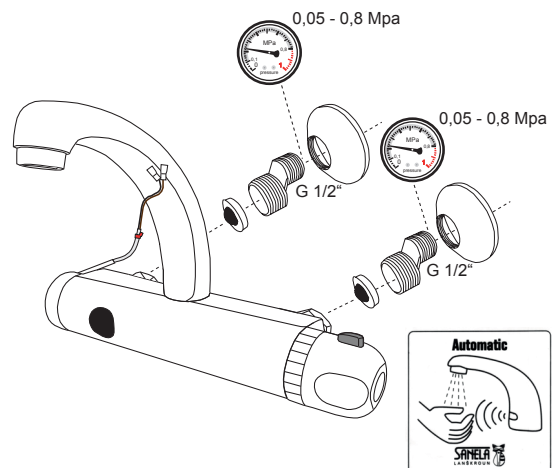

Specifikace dodávky, Špecifikácia dodávky

SLU 25

Obj. č. 03250

SLU 25K

Obj. č. 13257

Instalace, Inštalácia

Servis

- vzhledem k možnosti zanesení ventilu nečistotami z vody je doporučeno provést 1x ročně kontrolu sítka elektromagnetického ventilu, dotažení šroubových spojů a dosadacích ploch konektorů
- veškeré nerezové díly je možné čistit pouze vodou, mýdlem a měkkým hadrem, v žádném případě není možné použít agresivní a abrazivní čisticí prostředky
- po vybalení výrobku je nutné s obalem postupovat podle zákona o obalech
- výrobce ujišťuje, že na výrobek je vydáno prohlášení o shodě v souladu se zákonem č. 22/1997 Sb.