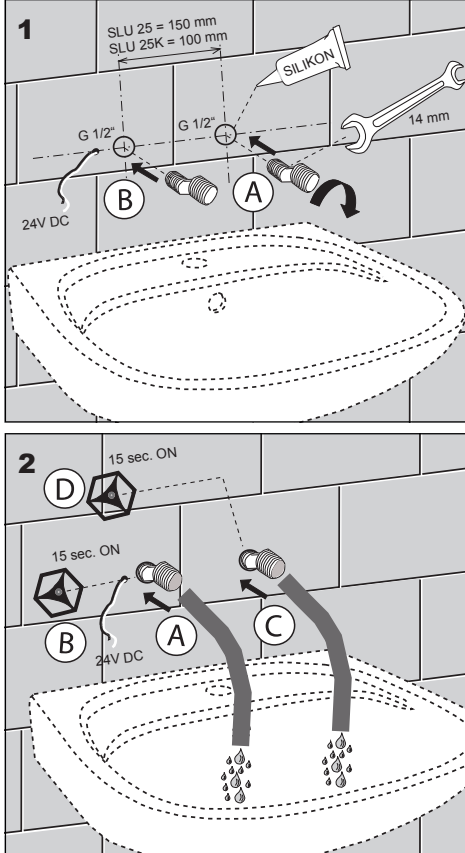

Specifikace dodávky, Špecifikácia dodávky

SLU 25

Obj. č. 03250

SLU 25K

Obj. č. 13257

Instalace, Inštalácia

Servis

- vzhledem k možnosti zanesení ventilu nečistotami z vody je doporučeno provést 1x ročně kontrolu sítka elektromagnetického ventilu, dotažení šroubových spojů a dosadacích ploch konektorů
- veškeré nerezové díly je možné čistit pouze vodou, mýdlem a měkkým hadrem, v žádném případě není možné použít agresivní a abrazivní čisticí prostředky
- po vybalení výrobku je nutné s obalem postupovat podle zákona o obalech
- výrobce ujišťuje, že na výrobek je vydáno prohlášení o shodě v souladu se zákonem č. 22/1997 Sb.

Servis

- vzhľadom k možnosti zanesenia ventilu nečistotami z vody sa doporučuje previesť 1x ročne kontrolu sítka elektromagnetického ventilu, dotiahnutia skrutkových spojov a dosadacích plôch konektorov
- všetky nerezové diely je možné čistiť iba vodou, mydlom a jemnou handričkou, v žiadnom prípade nie je možné použiť agresívne a abrazívne čistiace prostriedky
- po vybalení výrobku je potrebné s obalom postupovať podľa zákona o obaloch
- výrobca garantuje, že na výrobok je vydávané prehlásenie o shode v súlade so zákonom č. 22/1997 Sb.