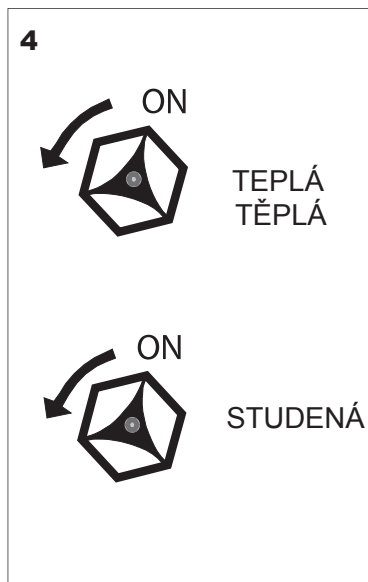

Specifikace dodávky, Špecifikácia dodávky

SLU 25

Obj. č. 03250

SLU 25K

Obj. č. 13257

Instalace, Inštalácia

Servis

- vzhledem k možnosti zanesení ventilu nečistotami z vody je doporučeno provést 1x ročně kontrolu sítka elektromagnetického ventilu, dotažení šroubových spojů a dosadacích ploch konektorů
- veškeré nerezové díly je možné čistit pouze vodou, mýdlem a měkkým hadrem, v žádném případě není možné použít agresivní a abrazivní čisticí prostředky
- po vybalení výrobku je nutné s obalem postupovat podle zákona o obalech
- výrobce ujišťuje, že na výrobek je vydáno prohlášení o shodě v souladu se zákonem č. 22/1997 Sb.